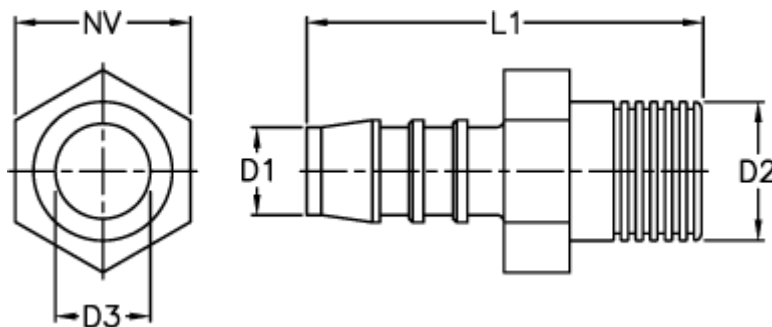

Varenummer: 027108918008

Beskrivelse: Norma slangestuds GES 8 / 1/4 NPT

## Mål

D1 = 8

D2 = 1/4 NPT

D3 = 5.6

L1 = 44.0

NV = 14